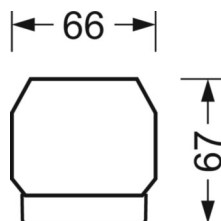

Лампо- и прибородержатели - Central.Line.Optic - прямой свет, узко- и широконаправленный - без видимых стыков

Ламподержатель из оцинкованного стального профиля, поверхность покрыта лаком на полиэфирной смоле. Крепление без инструментов с нажимными затворами, встроенными в конструкцию, обеспечивают защиту от кражи и взлома. Цвет корпуса белый стандартный для электротехники RAL 9016; Прямой широкий свет, распространяющийся через линзу «Central.Line.Optic» из пластика ПММА. Линзовая оптика делает сборку и установку предельно удобными, плоскость легко чистится. Линзы плотно расположены в один ряд: световые точки сливаются в одну линию, создавая целостный вид. Подключение к электросети через штатную 5-полюсную штекерную деталь для быстрой сборки, со свободным выбором фаз. Встроенный механизм для правильной сборки для быстрого контакта; с батареей дежурного освещения на 3ч.; состояние светильника - по видимому светодиоду (NL-B3); Strumień świetlny w trybie oświetlenia awaryjnego 921 lm. Сменные блоки, позволяющие легко модернизировать освещение, существенно продлевают срок службы всей осветительной установки.

параметры

номер заказа	19530007060
код EAN	4020863444311
номер таможенного тарифа	94051190
Знак прохождения контроля	IP 20, класс защиты I, F, HACCP DIN10500/Food/IFS-пригодность для применения/BRC, Indoor, CE
Степень ударпрочности IK	IK03 (5°C bis 25°C)
Температура окружения	ta 5°C в 25°C
Гарантийный срок	5 лет
Государственные программы поддержки	BEG - государственные субсидии для энергосберегающих зданий (действительна только для Германии)

электротехника