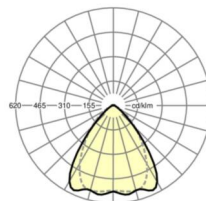

параметры

номер заказа	19530007060
код EAN	4020863444311
номер таможенного тарифа	94051190
Знак прохождения контроля	IP 20, класс защиты I, F, HACCP DIN10500/Food/IFS-пригодность для применения/BRC, Indoor, CE
Степень ударпрочности IK	IK03 (5°C bis 25°C)
Температура окружения	ta 5°C в 25°C
Гарантийный срок	5 лет
Государственные программы поддержки	BEG - государственные субсидии для энергосберегающих зданий (действительна только для Германии)

электротехника

Балласт	Электронный драйвер, дежурное освещение 3ч. (1 штука)
Мощность системы	88W
сетевое напряжение	230V/50Hz
автоматический предохранитель (пусковой ток)	12 штук/B10, 19 штук/B16, 20 штук/C10, 32 штук/C16
класс энергосбережения/Источник света	C

DEEP-LINK

<https://www.regiolum.de/ru/article/19530007060>

Ссылка	LED 14000lm 840
ηLB	100 %
Φ ↓/↑	98 % / 2 %
UGR поп./вдоль	22.4 / 23.0